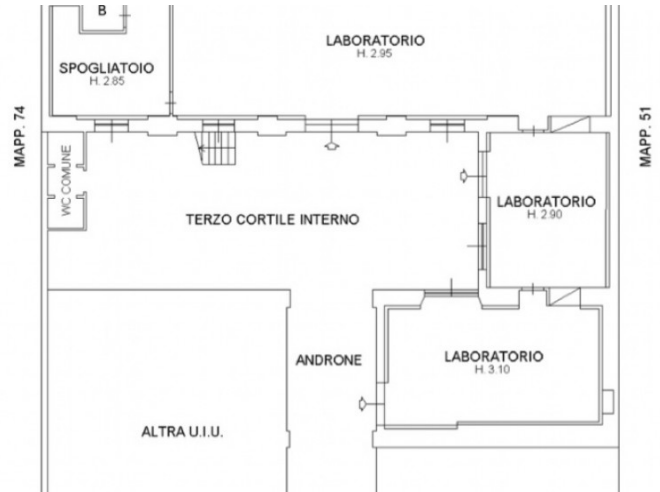

## SHOWROOM 215 MQ DA FRAZIONARE

**VENDITA EURO 1.250.000**

**RIF. 355**

Bellissima posizione nella immediate adiacenze di Conciliazione/Pagano. In stabile d'epoca signorile con servizio di portineria, proponiamo in vendita splendido showroom di 215 mq predisposto per il frazionamento ed il cambio d'uso per la realizzazione di 3 bilocali con progetto già approvato e predisposizioni pronte. L'immobile è già in ottimo stato dopo la recente ristrutturazione di impianti, serramenti, sottofondi e pavimentazione in parquet. Riscaldamento autonomo, spese condominiali ....

Superficie: 215 mq

Locali: 6

Camere: 3

Condizioni: Ottime Condizioni

Piano: Piano Terra - su 2

Portineria:

Porta blindata:

Comune: Milano