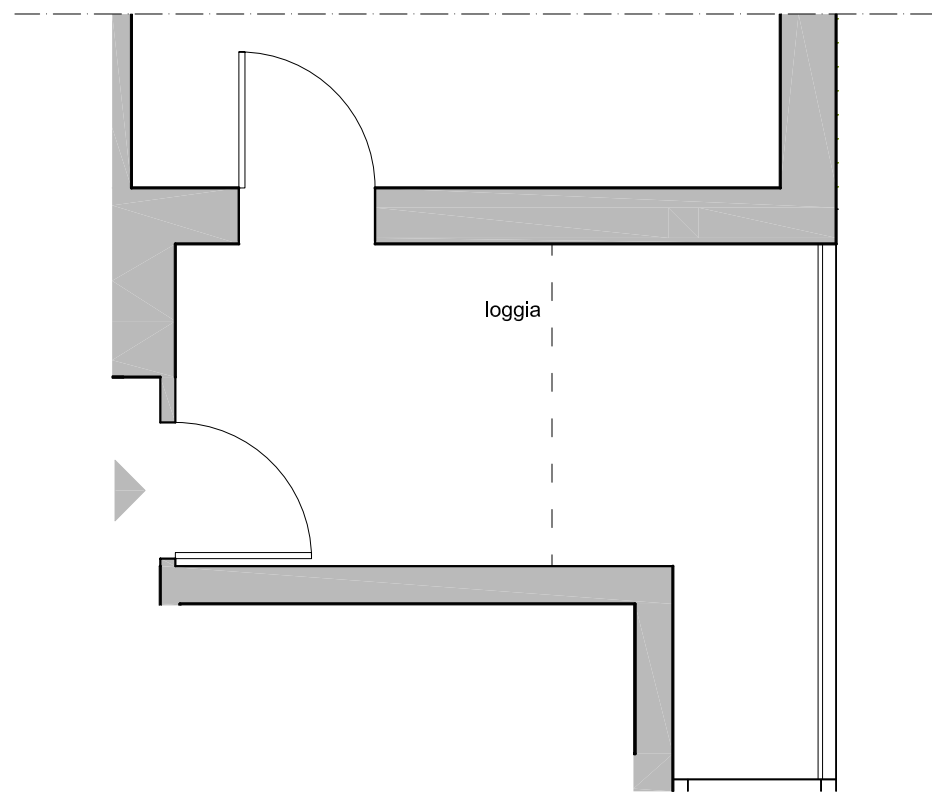

K19

Piave 12 srl - Via Kramer 19, Milano  
progetto LPzR architetti associati, [www.lpzr.it](http://www.lpzr.it)

**sala condominiale A**

**sala condominiale B**

**sala condominiale C**

loggia

terrazzo  
condominiale

sala condominiale  
h 2.70 m

loggia