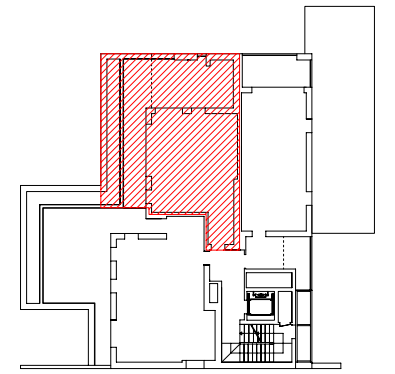

K19

Piave 12 srl - Via Kramer 19, Milano  
progetto LPzR architetti associati, [www.lpzr.it](http://www.lpzr.it)

**sala condominiale A**

**sala condominiale B**

**sala condominiale C**

loggia

terrazzo  
condominiale

sala condominiale  
h 2.70 m

loggia