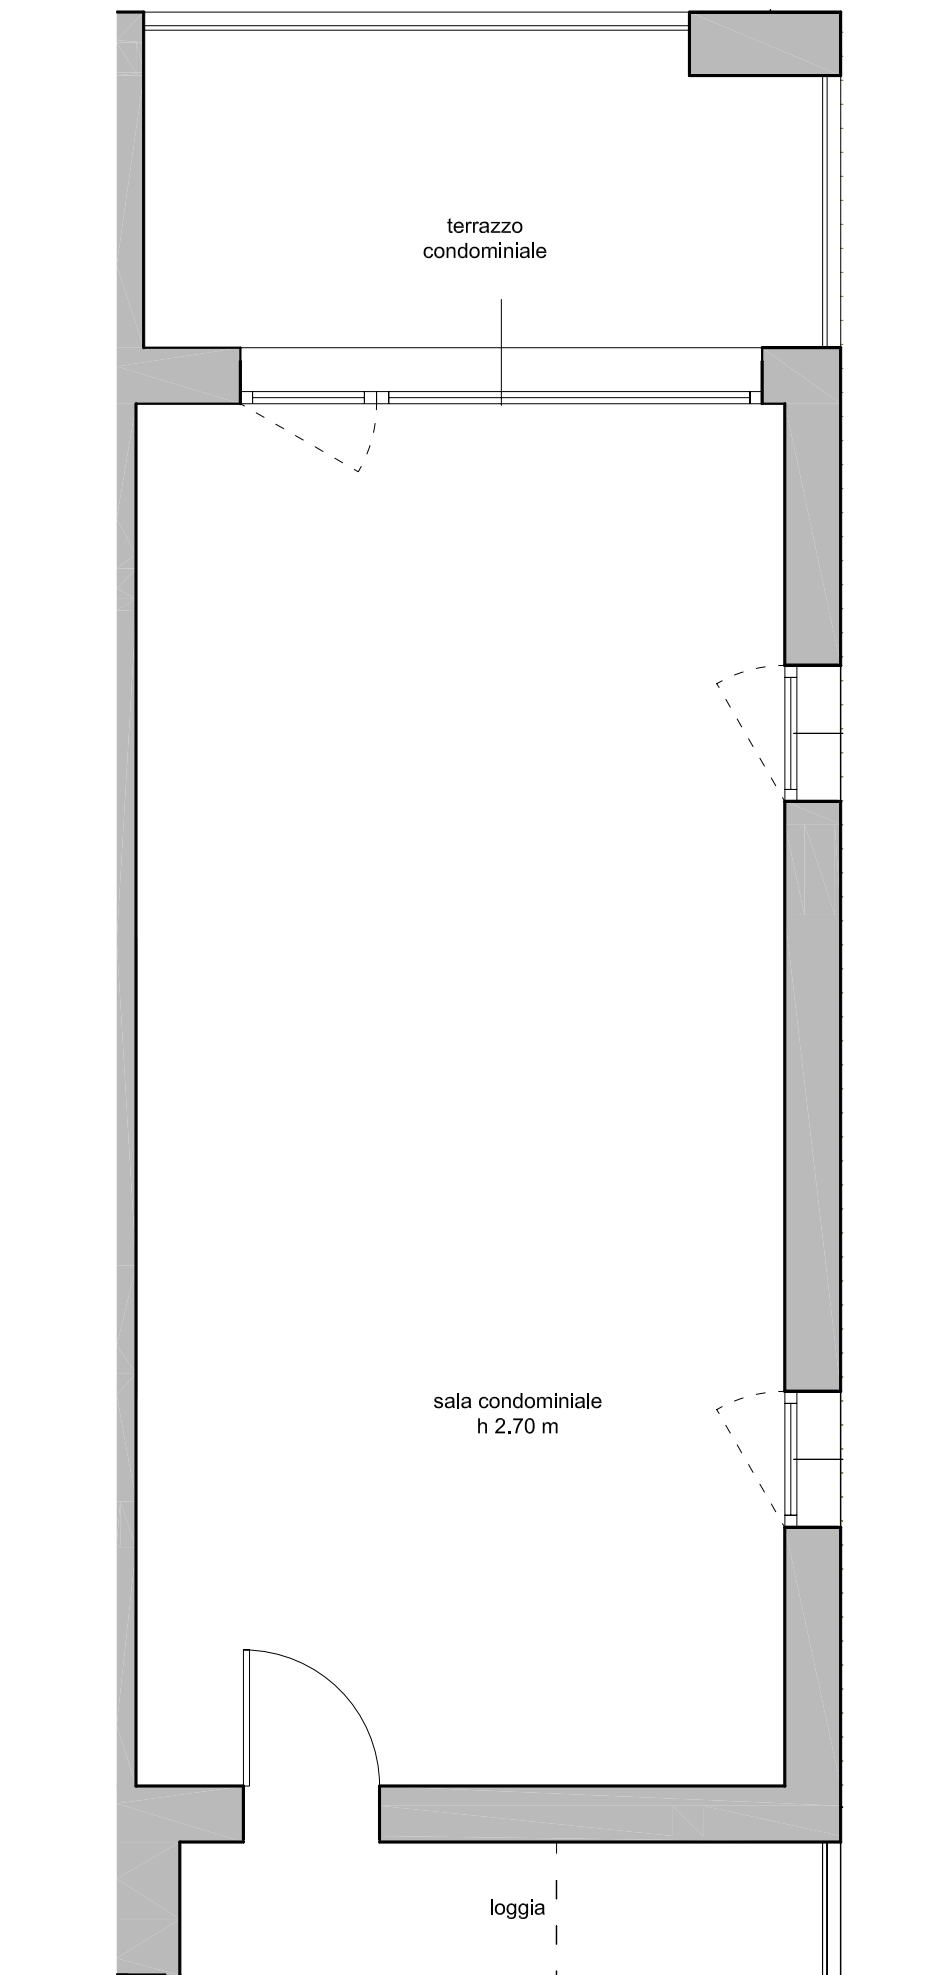

K19

Piave 12 srl - Via Kramer 19, Milano  
progetto LPzR architetti associati, [www.lpzr.it](http://www.lpzr.it)

**sala condominiale A**

**sala condominiale B**

**sala condominiale C**

loggia

terrazzo  
condominiale

sala condominiale  
h 2.70 m

loggia