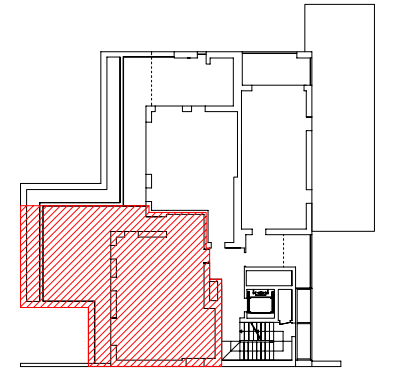

K19

Piave 12 srl - Via Kramer 19, Milano  
progetto LPzR architetti associati, [www.lpzr.it](http://www.lpzr.it)

**sala condominiale A**

**sala condominiale B**

**sala condominiale C**

loggia

terrazzo  
condominiale

sala condominiale  
h 2.70 m

loggia