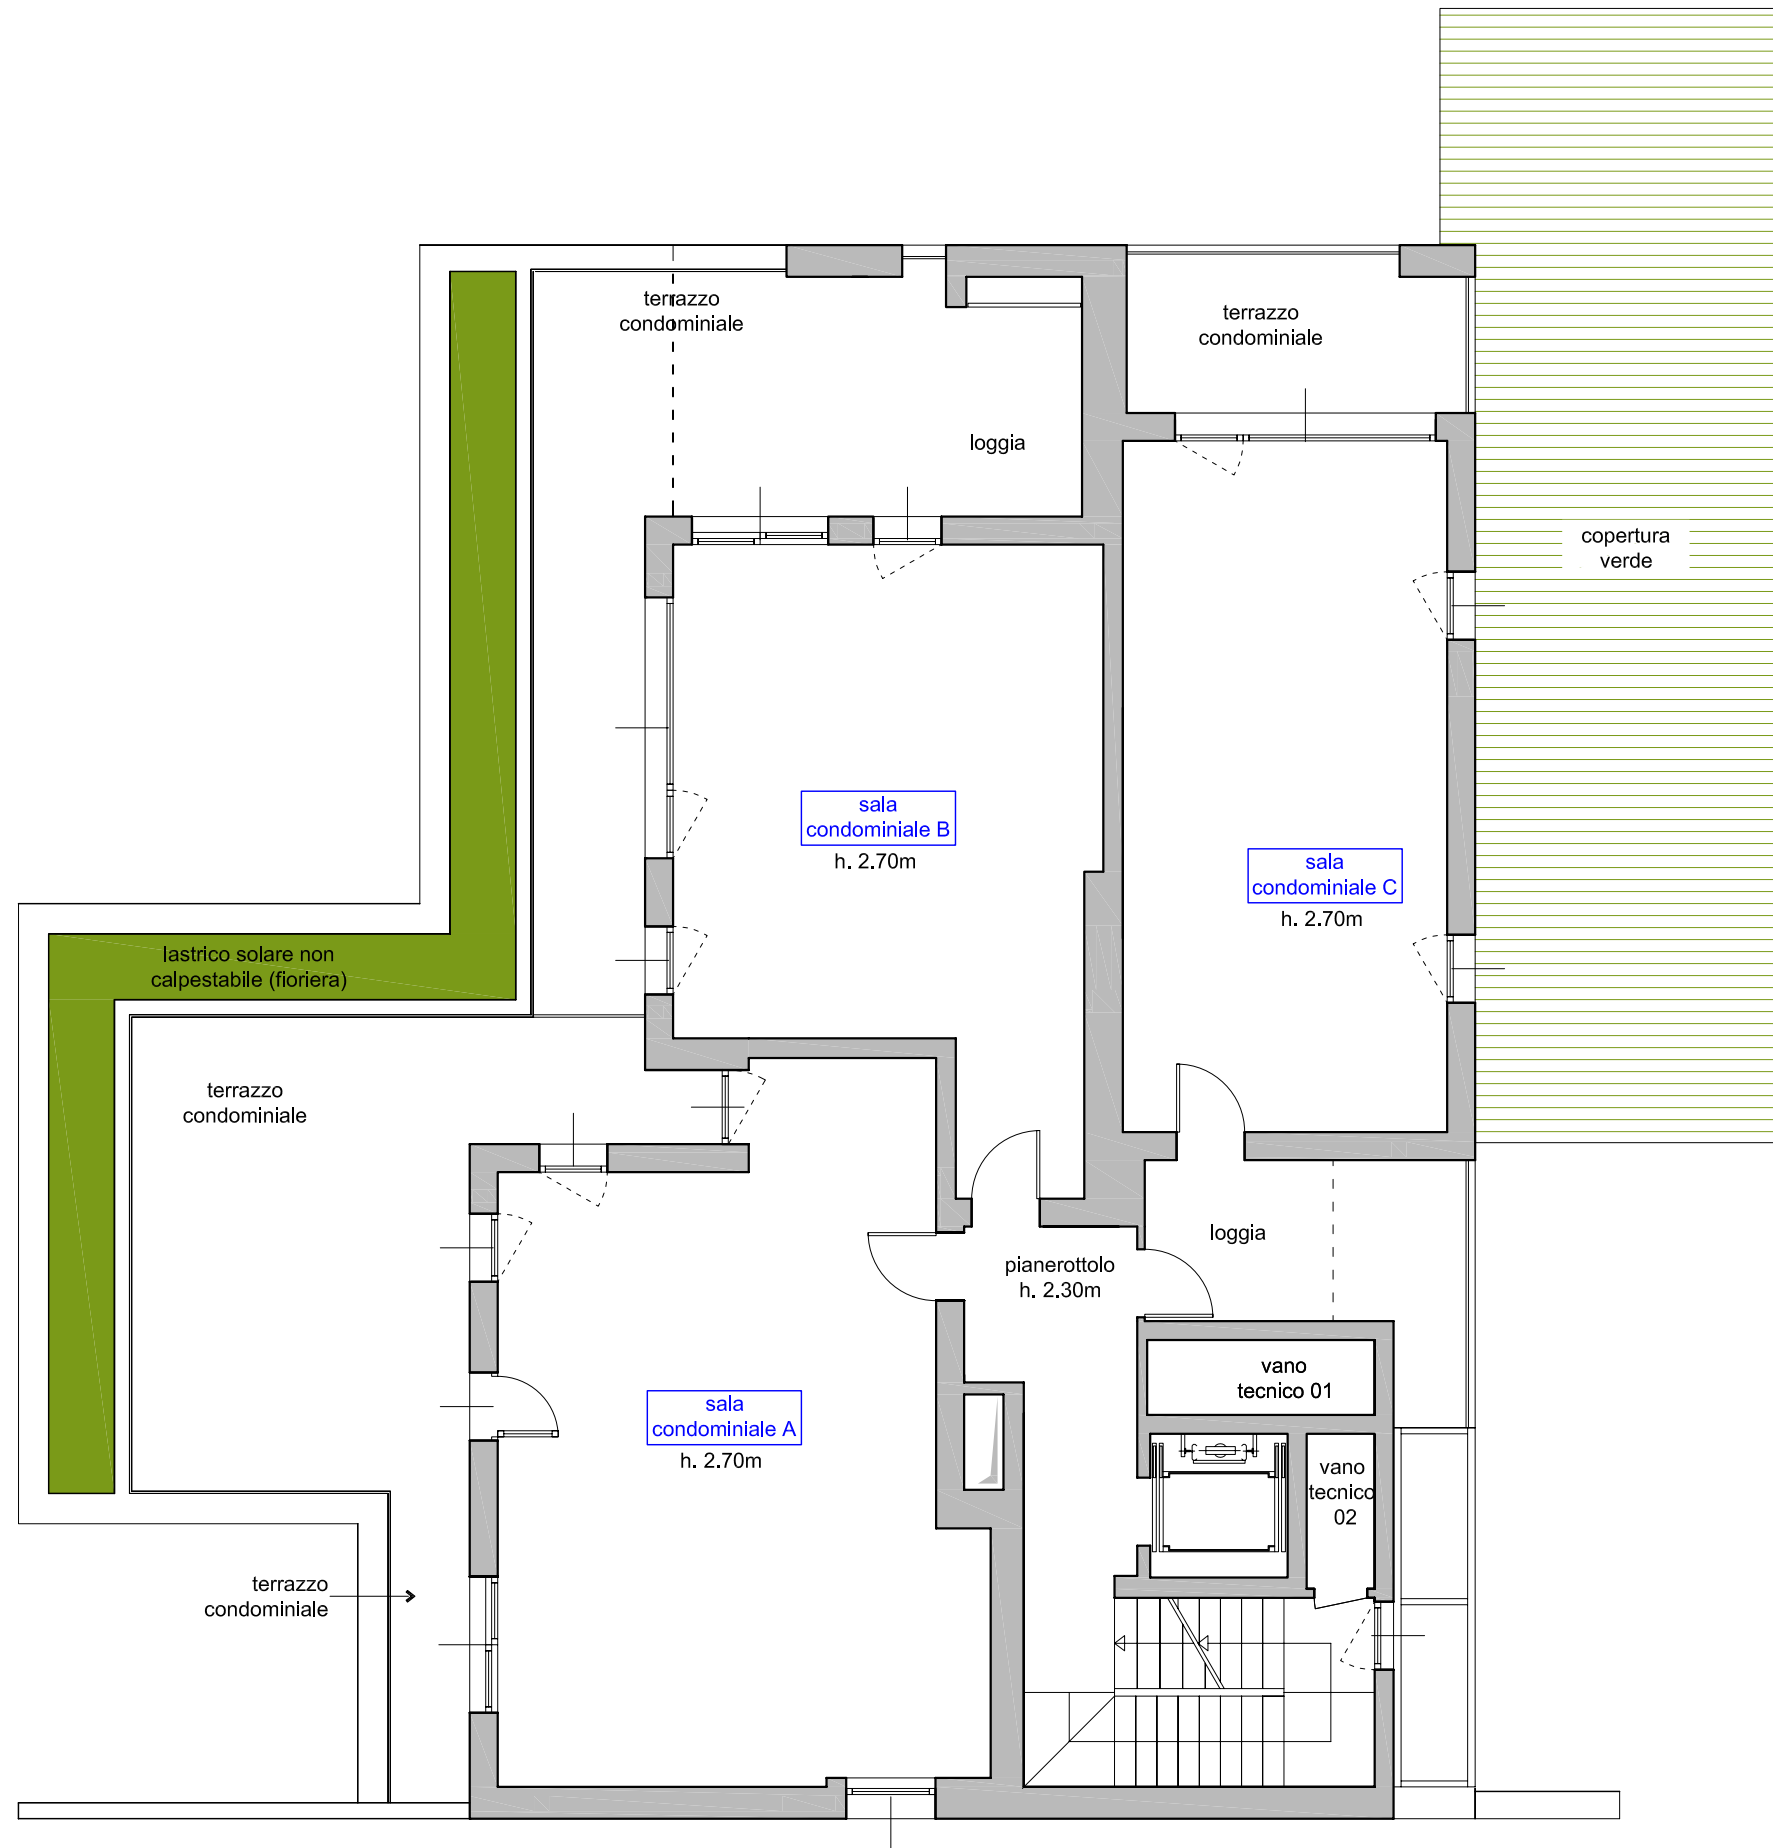

K19

Piave 12 srl - Via Kramer 19, Milano  
progetto LPzR architetti associati, [www.lpzr.it](http://www.lpzr.it)

**sala condominiale A**

**sala condominiale B**

**sala condominiale C**

loggia

terrazzo  
condominiale

sala condominiale  
h 2.70 m

loggia