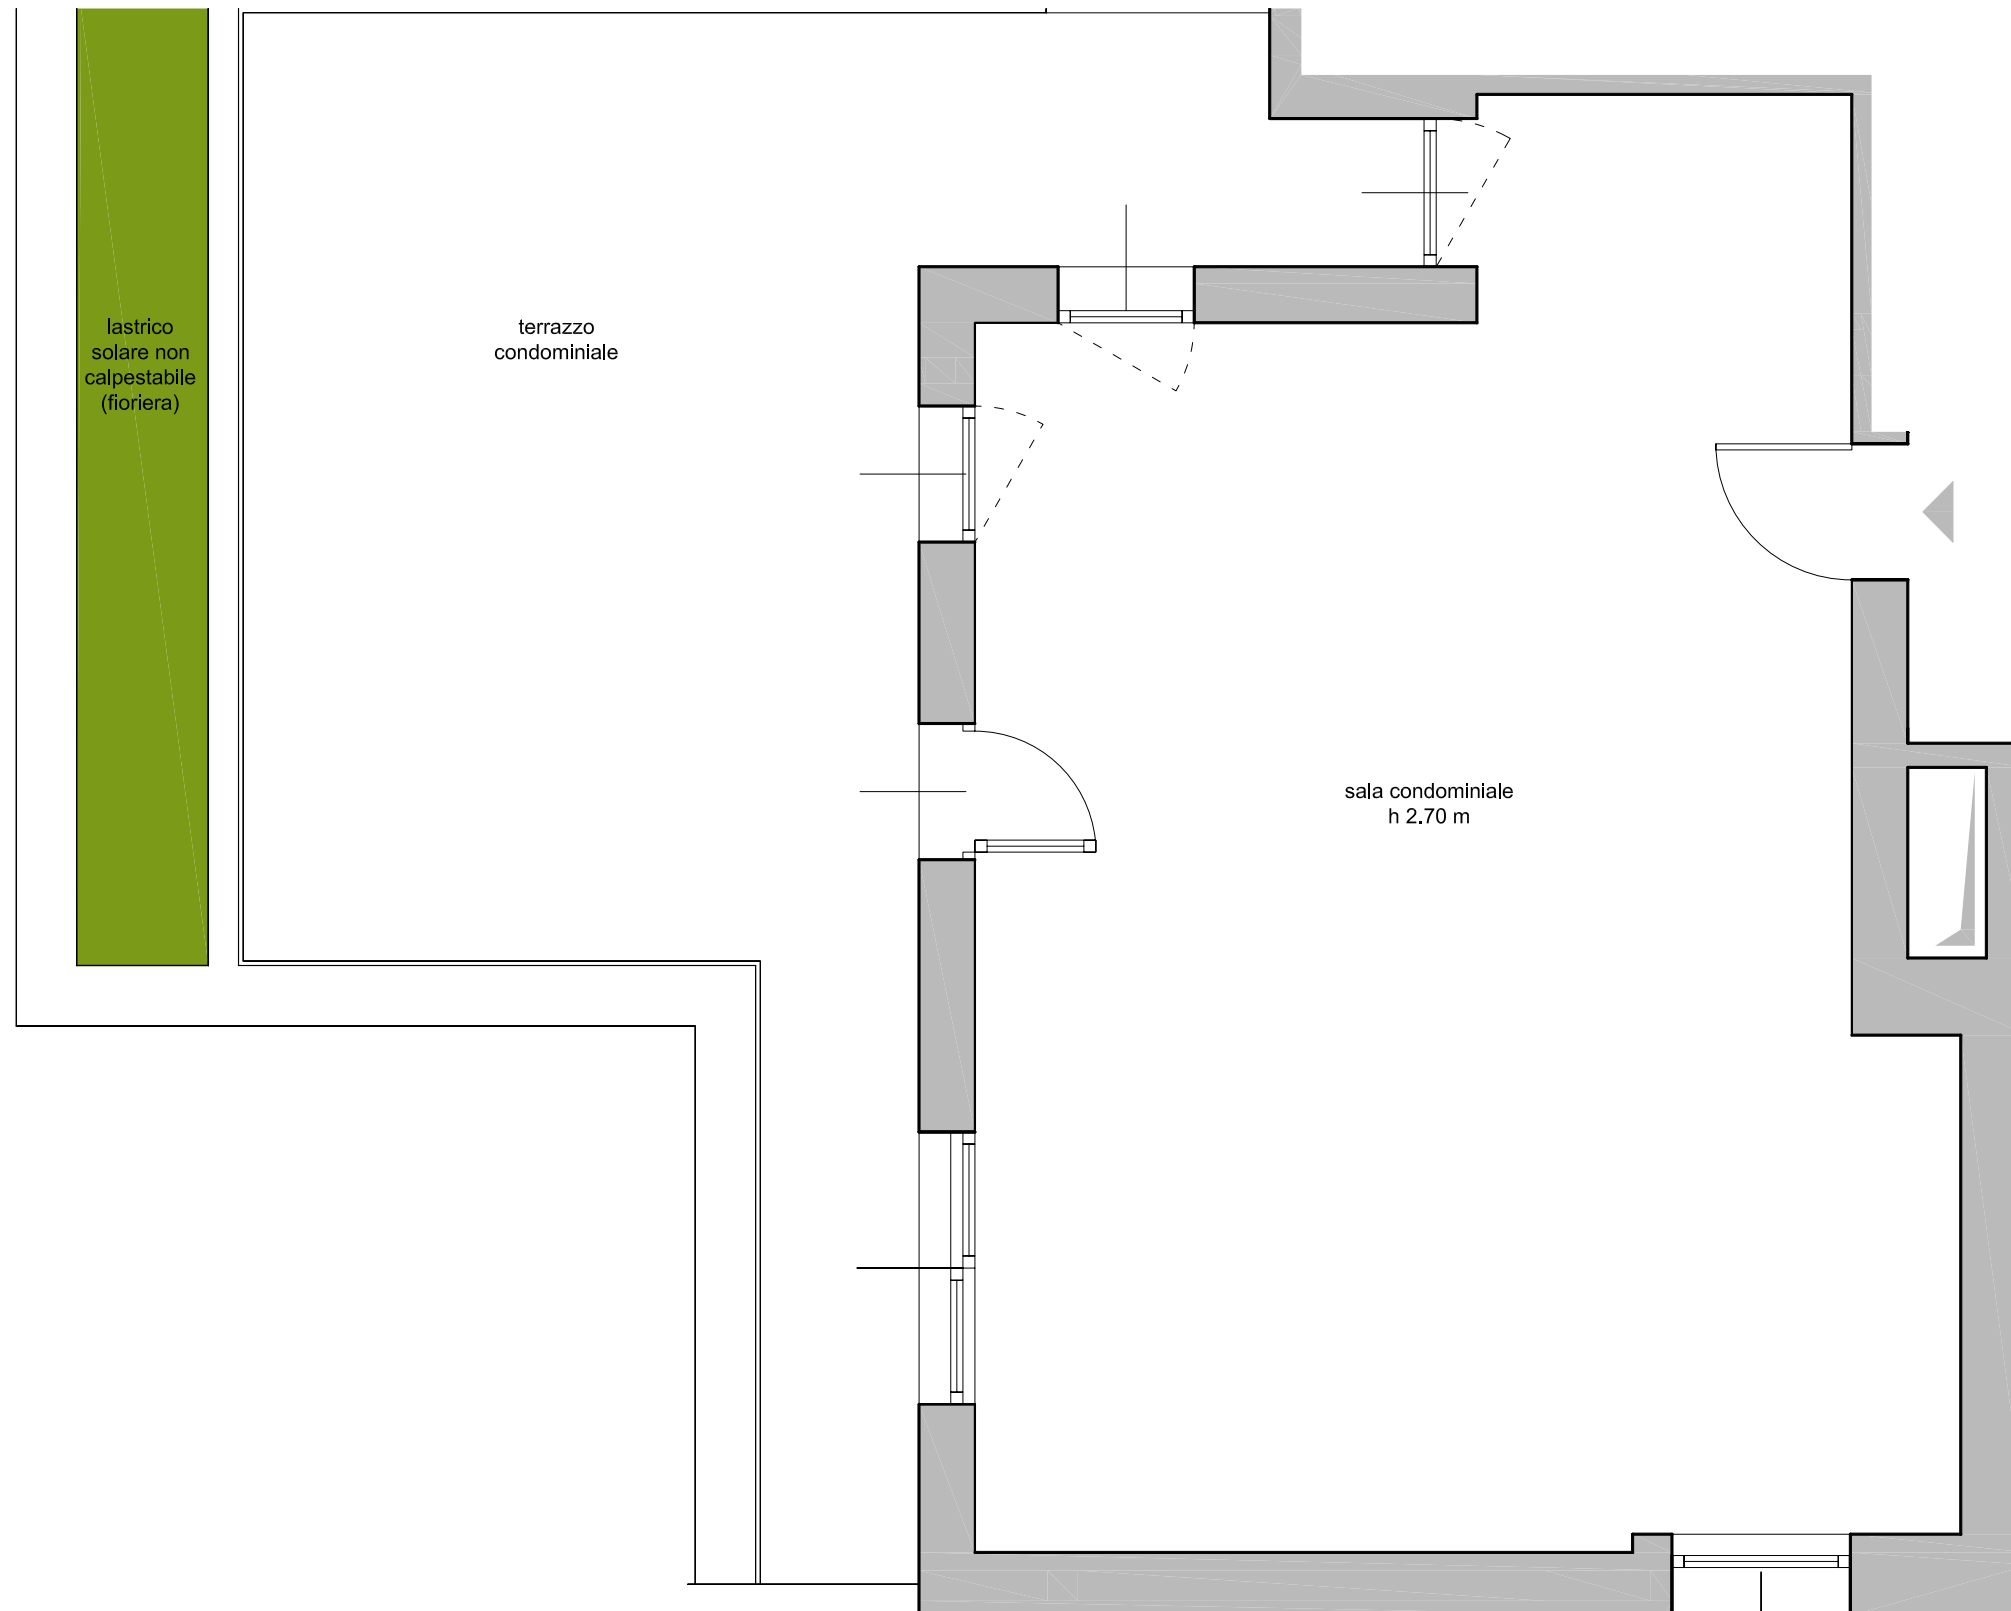

K19

Piave 12 srl - Via Kramer 19, Milano  
progetto LPzR architetti associati, [www.lpzr.it](http://www.lpzr.it)

**sala condominiale A**

**sala condominiale B**

**sala condominiale C**

loggia

terrazzo  
condominiale

sala condominiale  
h 2.70 m

loggia