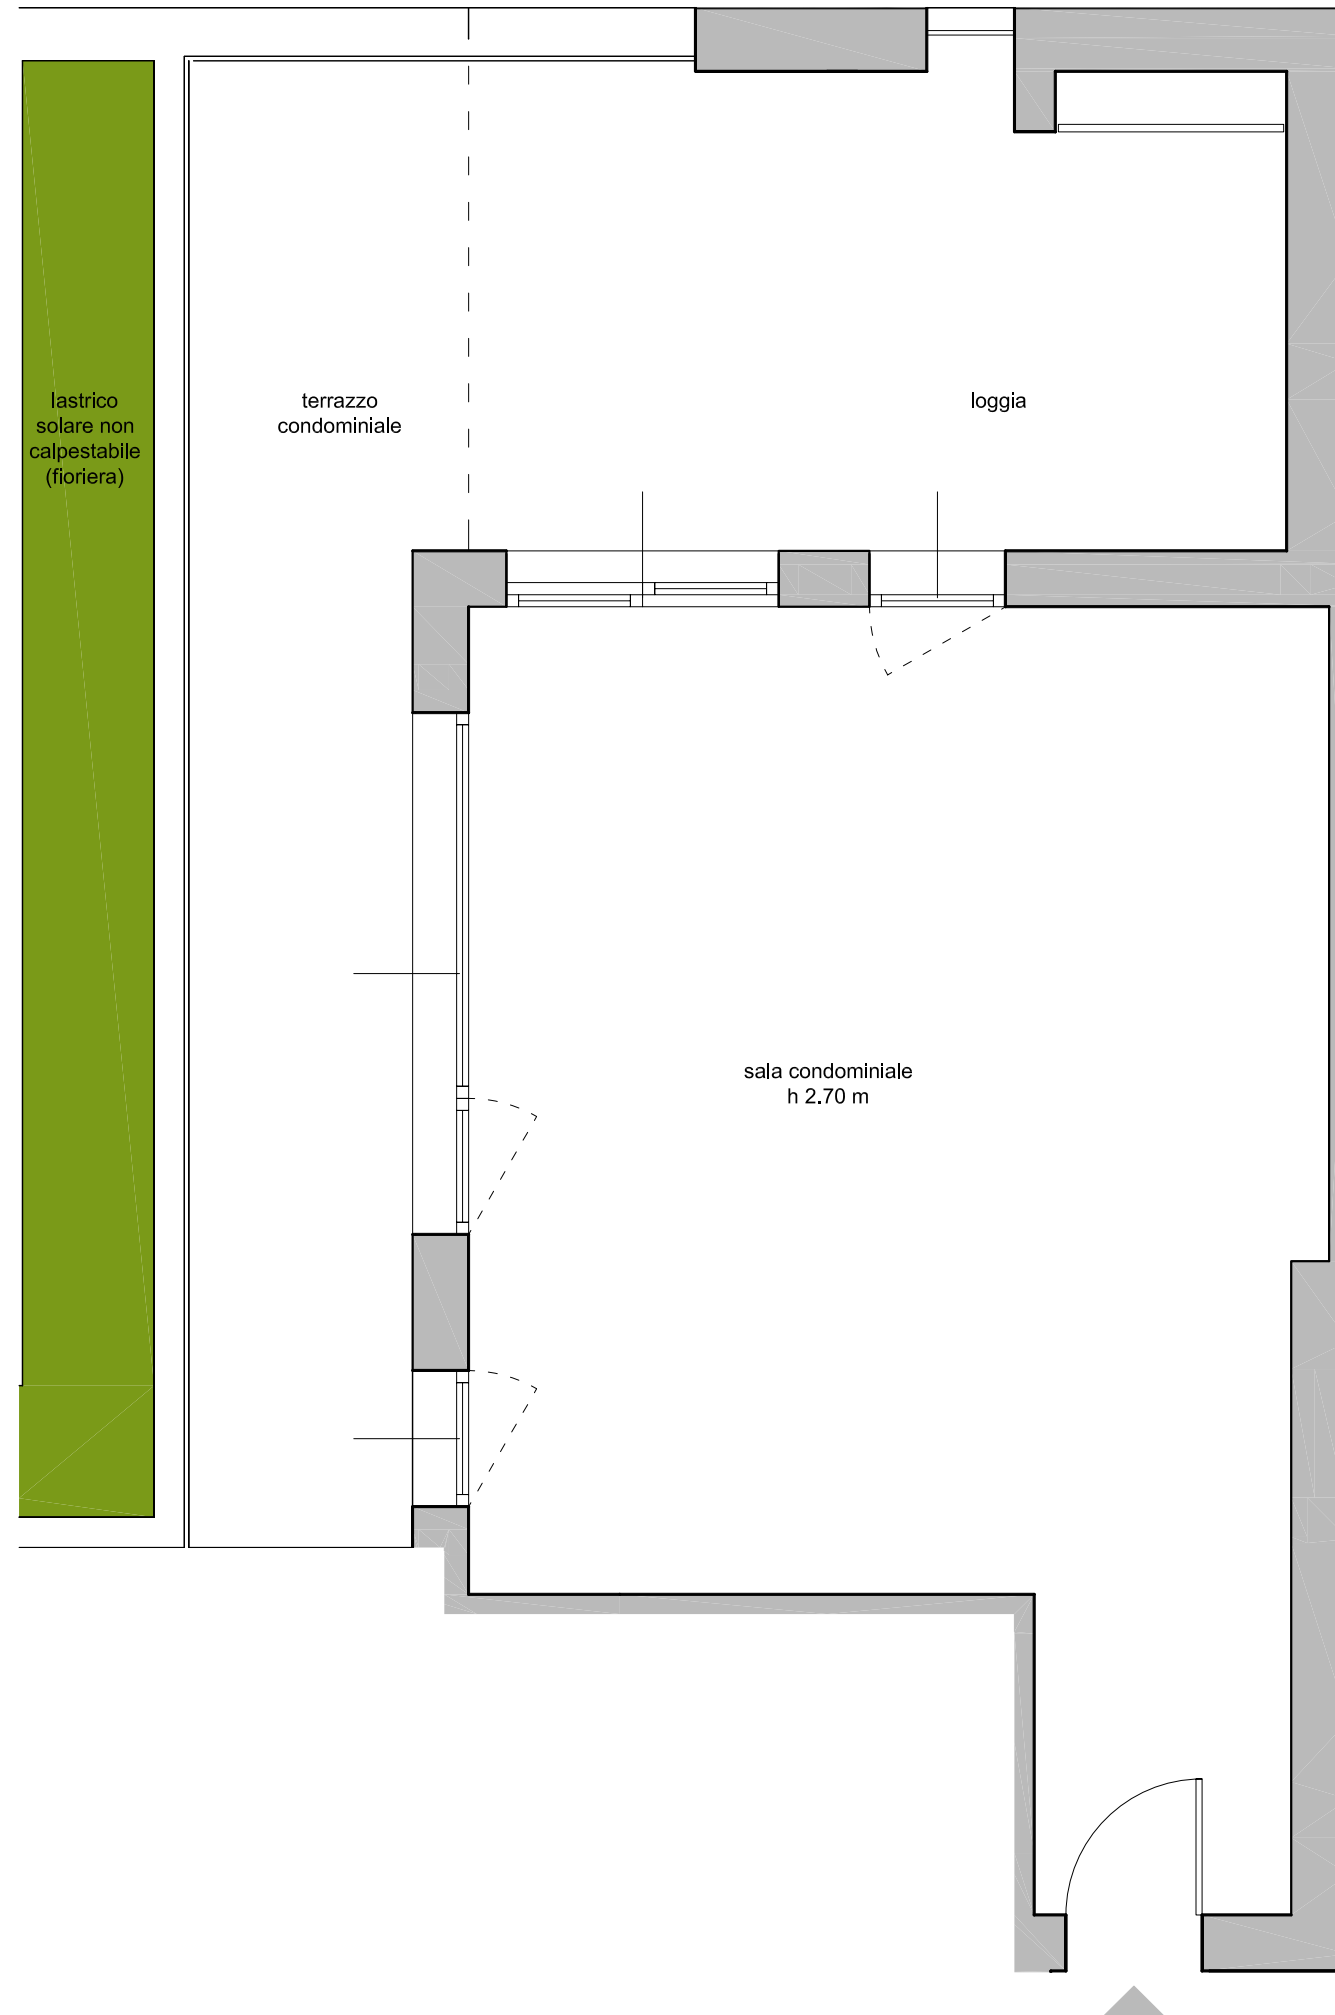

K19

Piave 12 srl - Via Kramer 19, Milano  
progetto LPzR architetti associati, [www.lpzr.it](http://www.lpzr.it)

**sala condominiale A**

**sala condominiale B**

**sala condominiale C**

loggia

terrazzo  
condominiale

sala condominiale  
h 2.70 m

loggia