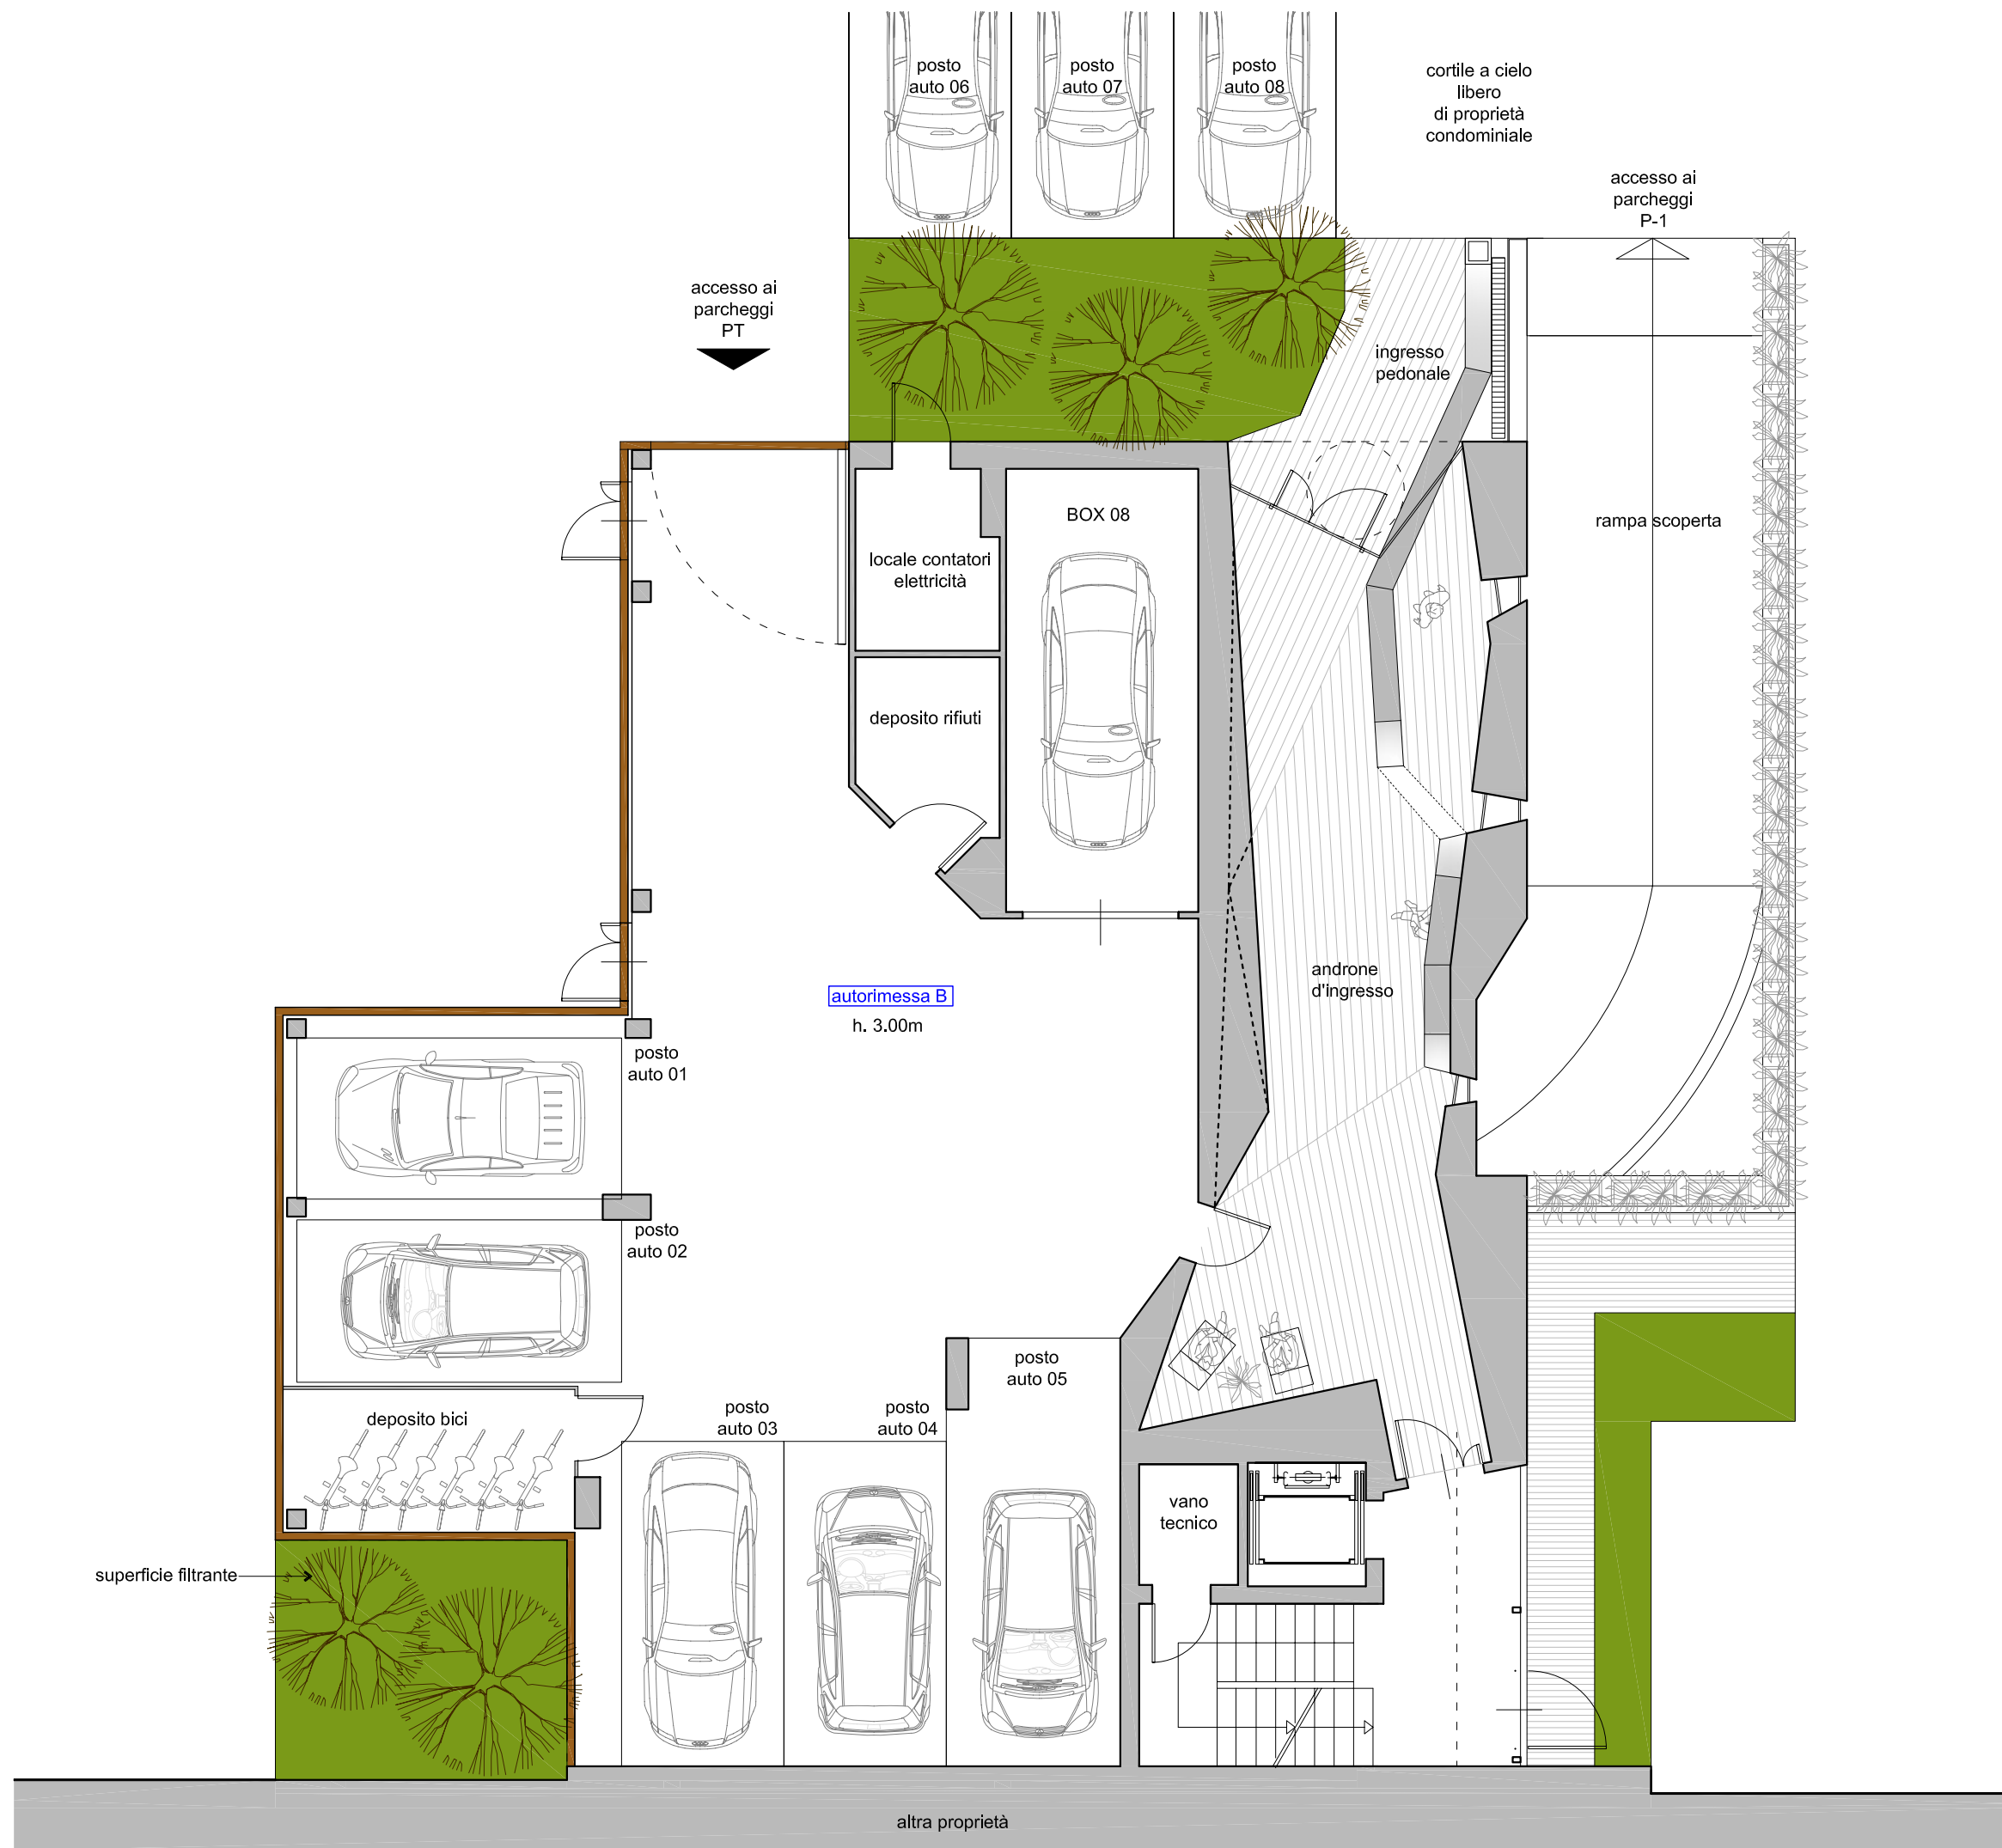

K19

Piave 12 srl - Via Kramer 19, Milano  
progetto LPzR architetti associati, [www.lpzr.it](http://www.lpzr.it)

**sala condominiale A**

**sala condominiale B**

**sala condominiale C**

loggia

terrazzo  
condominiale

sala condominiale  
h 2.70 m

loggia