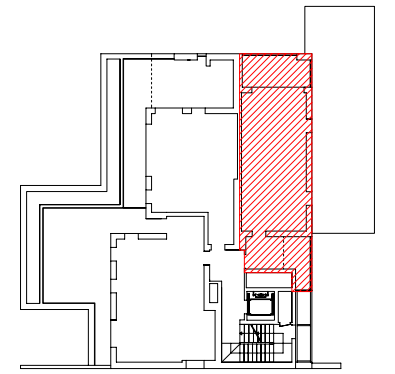

K19

Piave 12 srl - Via Kramer 19, Milano  
progetto LPzR architetti associati, [www.lpzr.it](http://www.lpzr.it)

**sala condominiale A**

**sala condominiale B**

**sala condominiale C**

loggia

terrazzo  
condominiale

sala condominiale  
h 2.70 m

loggia