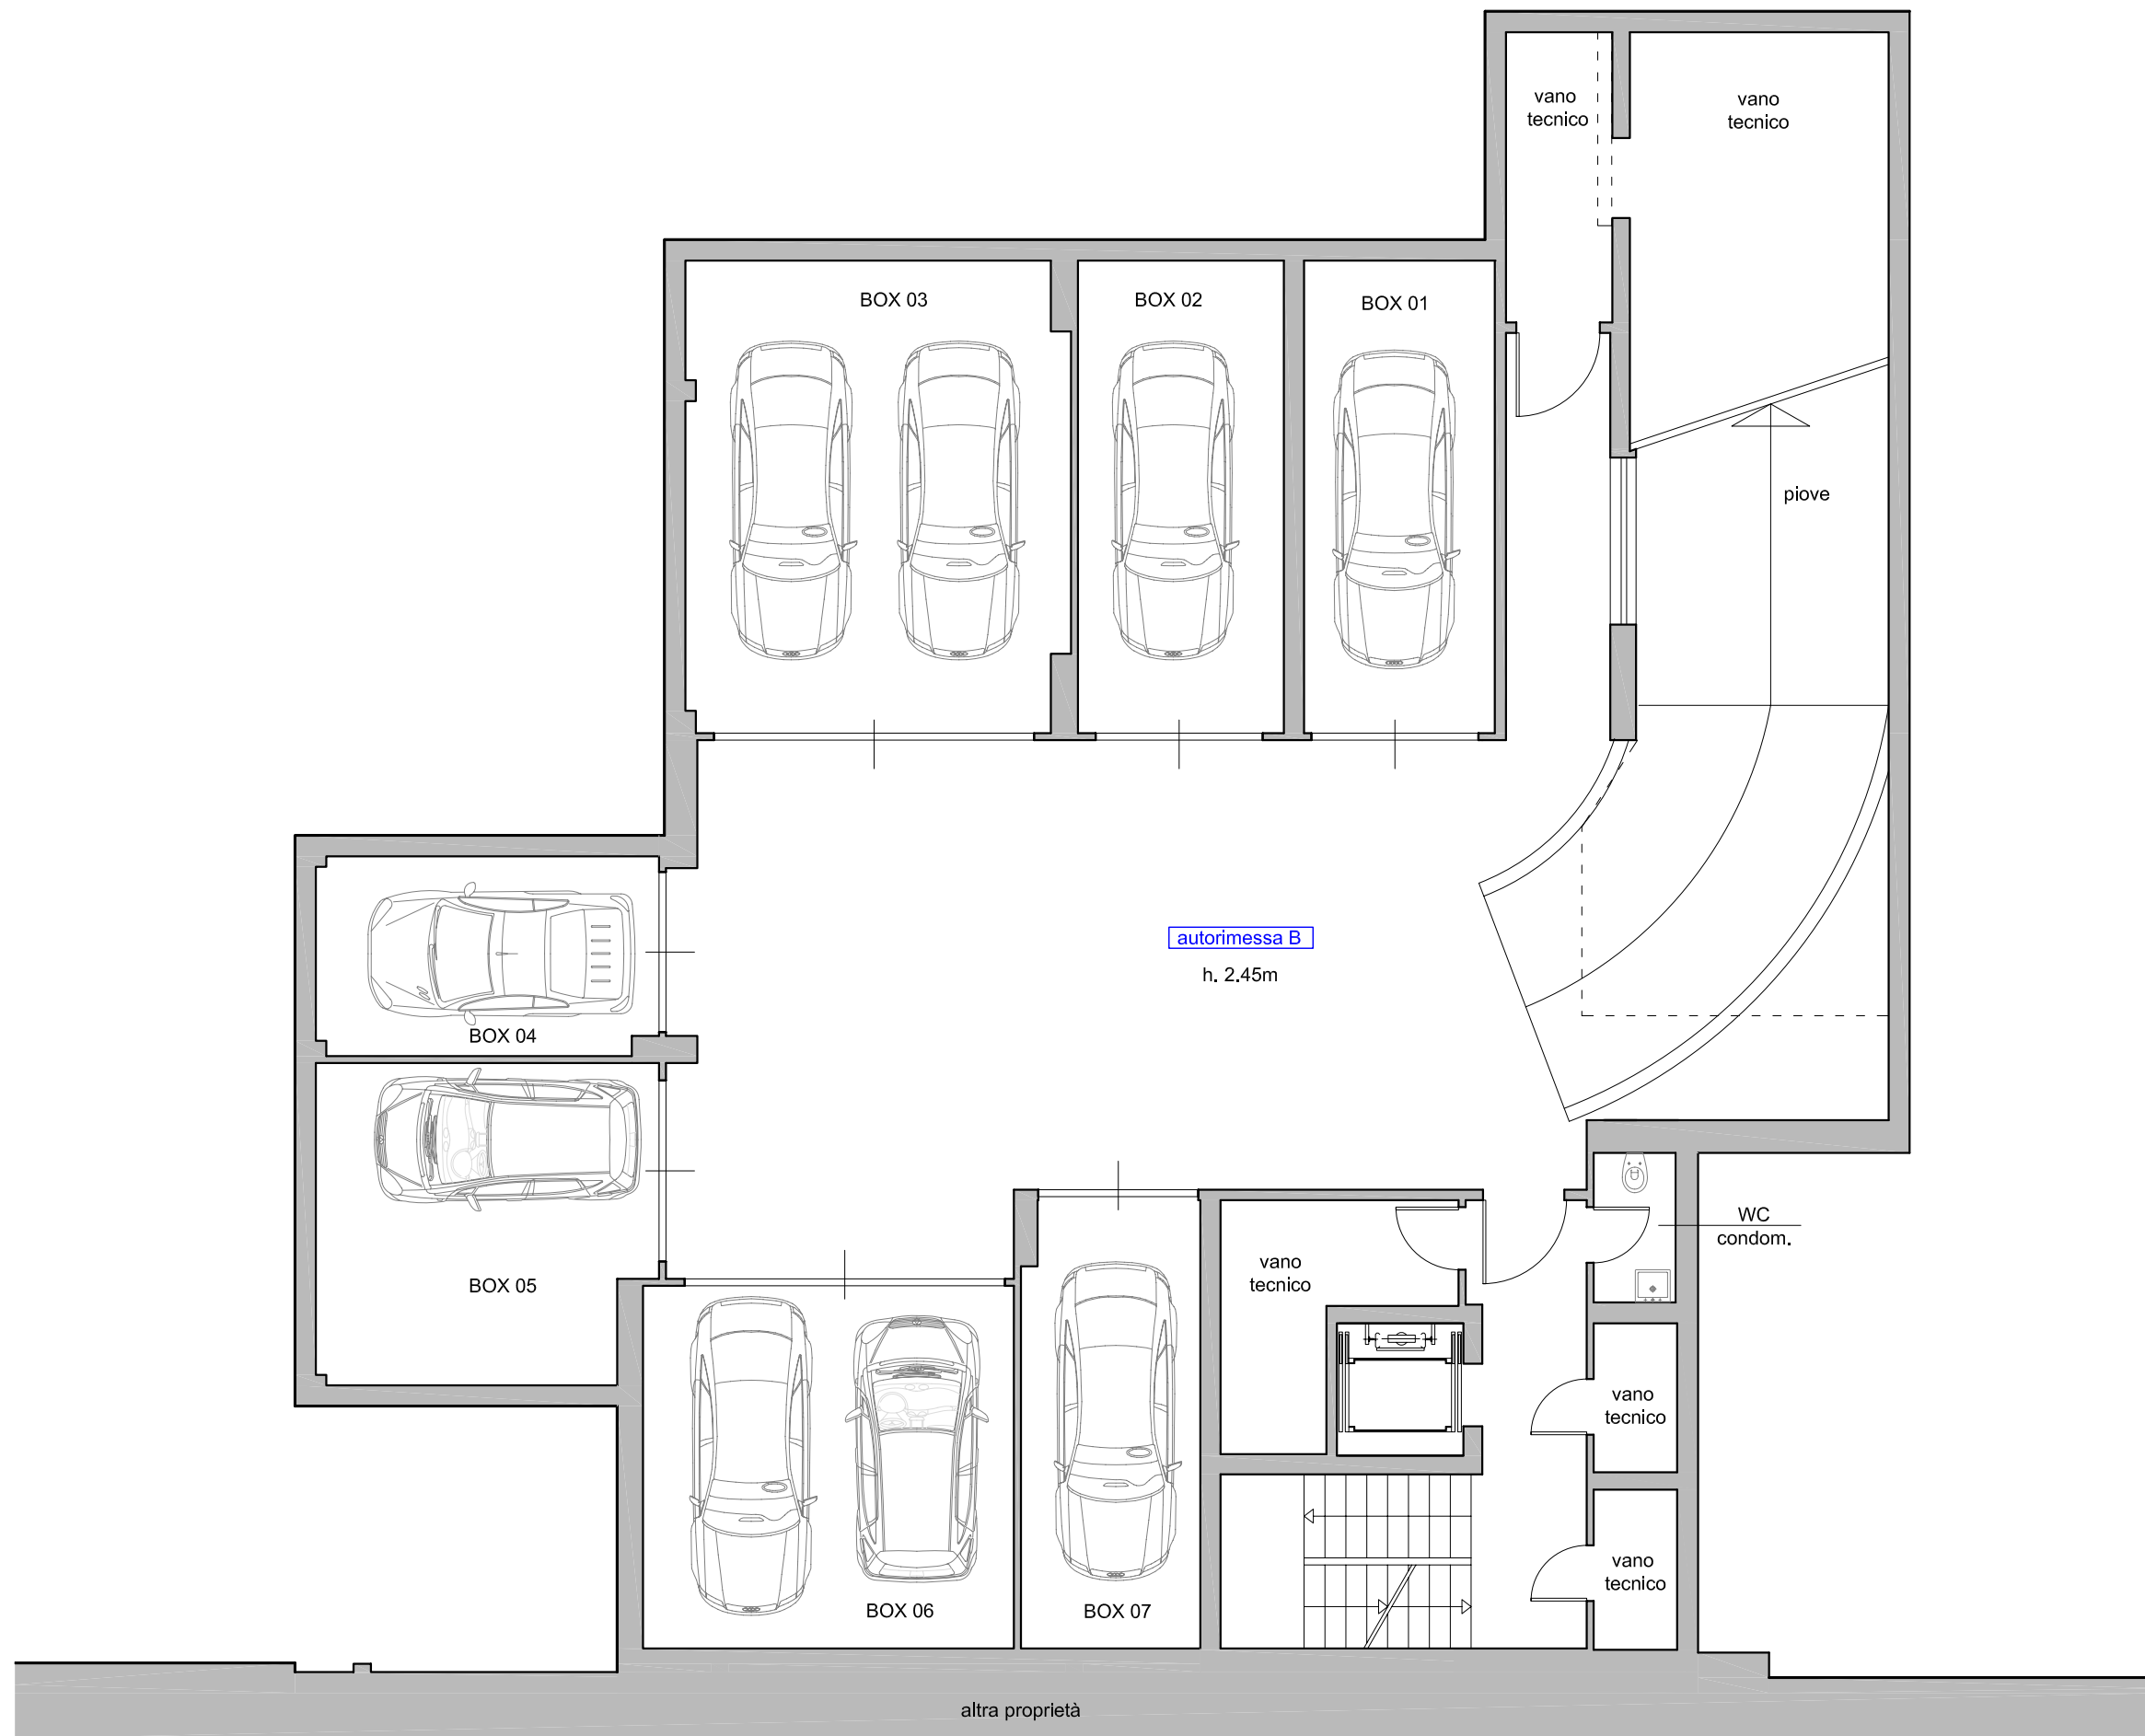

K19

Piave 12 srl - Via Kramer 19, Milano  
progetto LPzR architetti associati, [www.lpzr.it](http://www.lpzr.it)

**sala condominiale A**

**sala condominiale B**

**sala condominiale C**

loggia

terrazzo  
condominiale

sala condominiale  
h 2.70 m

loggia